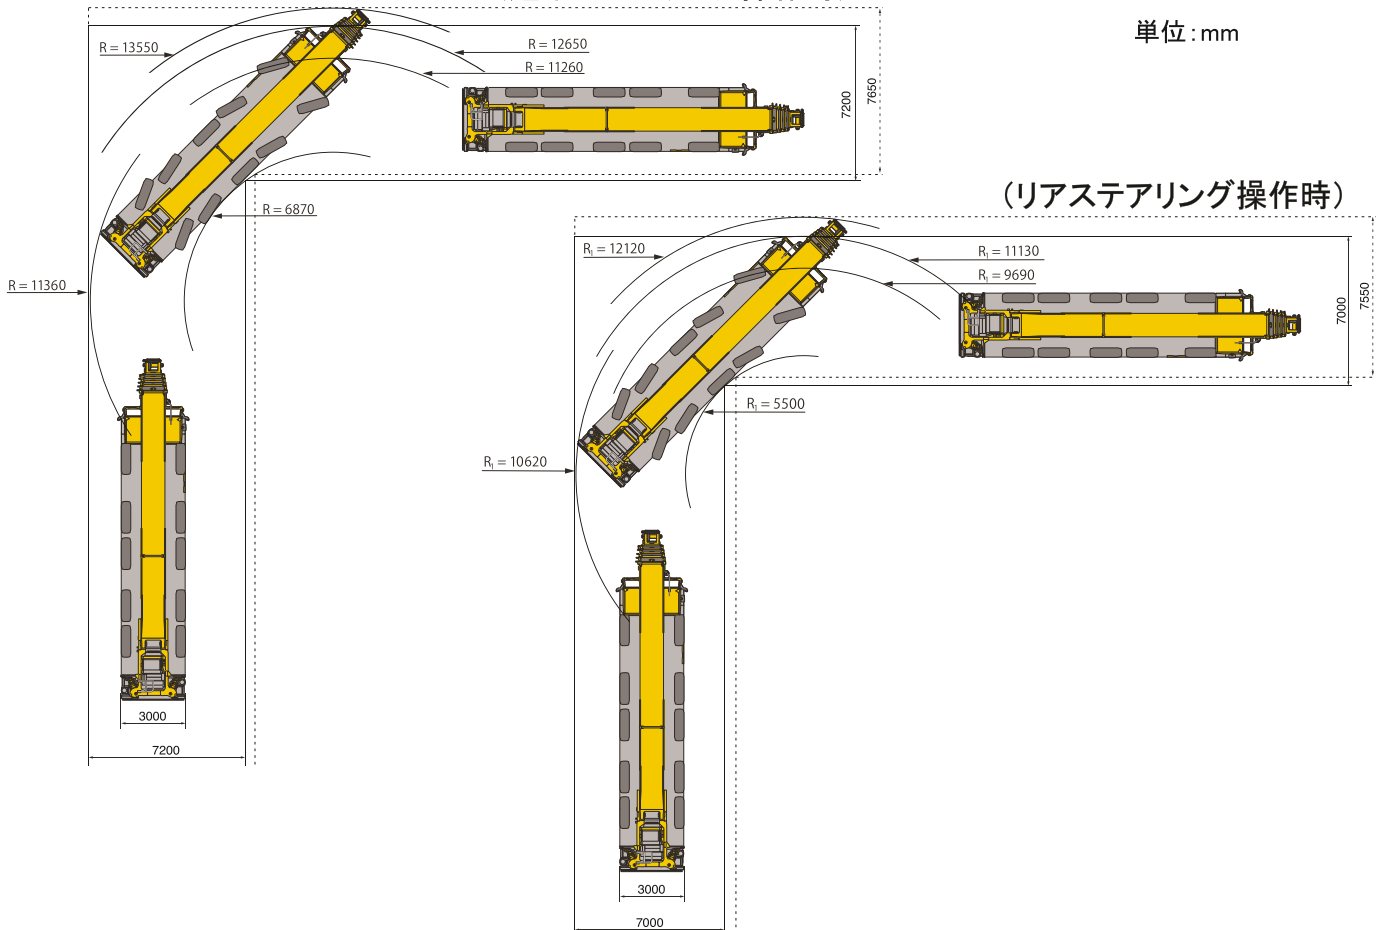

■ 常用ブレーキ

2回路式サーボブレーキが全軸に装備されています。また、エディカレント式電磁ブレーキ(テルマブレーキ)を装備しています。

■ パーキング用ブレーキ

スプリング作動のブレーキが第2、3、4及び5軸に作動します。

カウンターウェイト

走行軌跡図

(通常ステアリング操作時)

単位: mm