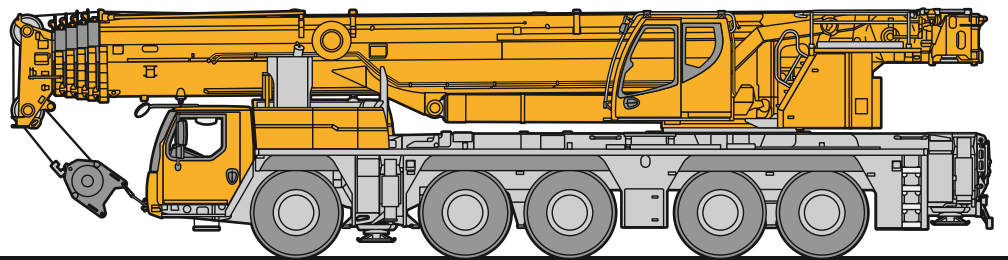

リープヘル製
オールテレーンクレーン

LTM 1250NX

Technical data

LIEBHERR

クレーンデータ

クレーン部主仕様

	吊荷荷重	荷重	250 ton
		半径	3.0 m
	メインブーム	最小長さ	13.1 m
		最大長さ	60.0 m
	補助ジブ	折りたたみ式 0 - 45° (NZK)	5.4 m ~ 50 m
		固定式油圧チルト 0 - 45° (NZF)	8 m ~ 50 m
	補助ジブ	固定式 0° (S)	4 m ~ 46 m
	メインブーム伸縮段数		6段
	最大カウンターウェイト (最大)		88 ton
	最大地上揚程	メインブーム	62 m
		補助ジブ	112 m
	主巻ウインチ	ラインプル	10.7 ton
		巻上速度	0 - 134 m/min
		ロープ径	23 mm
		ロープ長さ	350 m
	補巻ウインチ	ラインプル	10.7 ton
		巻上速度	0 - 134 m/min
		ロープ径	23 mm
		ロープ長さ	280 m
	旋回速度		0 - 1.4 rpm
	起伏速度 (85° まで)		約 55 秒
	ブーム伸長速度 (13.1 m ~ 60 m)		約 450 秒

■ VarioBase(オプション)

VarioBase(バリオベース)アウトリガー異張り出し機能により、それぞれのアウトリガーを任意の位置に張出す事ができます。これにより現場状況に見合った最大の吊り上げ能力を算出する事ができます。また、誤った設定や操作ミスなどによるヒューマンエラーを予防できます。付随して従来の全張出の全周性能時に比べ、特に旋回体中心とアウトリガー先端を結ぶ対角線上においてプラスαの能力を実現する事が可能となります。