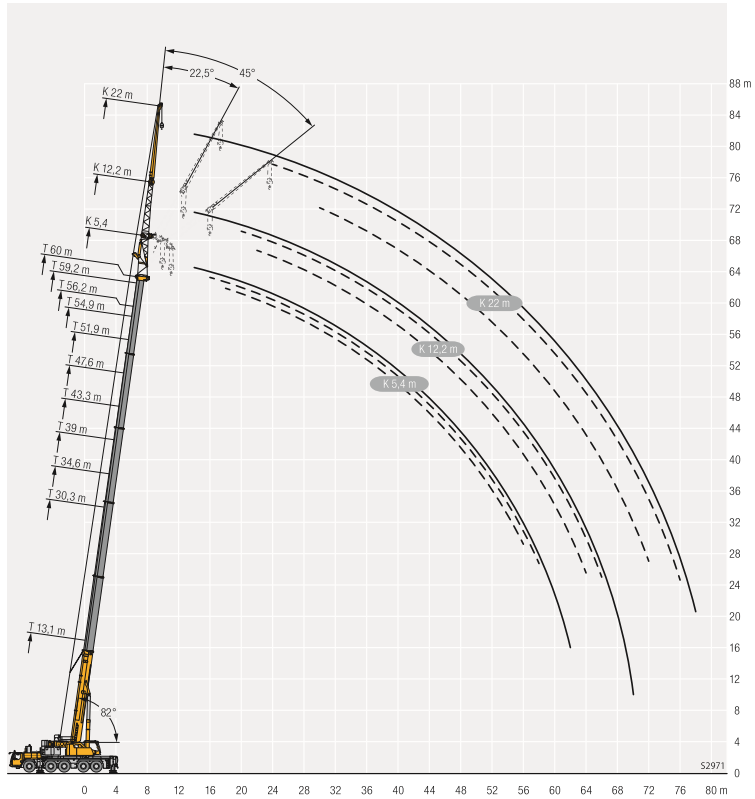

揚程図 TNZK(油圧チルトジブ)

定格総荷重表 TNZK(油圧チルトジブ)

TNZK

T	13,1 m			30,3 m			34,6 m			39 m			43,3 m			47,6 m			T
	12,2 m			12,2 m			12,2 m			12,2 m			12,2 m			12,2 m			
	0°	22,5°	45°	0°	22,5°	45°	0°	22,5°	45°	0°	22,5°	45°	0°	22,5°	45°	0°	22,5°	45°	
3	20,9																		3
3,5	20,9																		3,5
4	20,9																		4
4,5	20,9																		4,5
5	20,9			20,9															5
6	20,9			20,9			20,9												6
7	20,9	20,6		20,9			20,9			20,9									7
8	20,9	19,2		20,9			20,9			20,9			20,9						8
9	20,9	17,9		20,9			20,9			20,9			20,9						9
10	20,5	16,8	12,8	20,9	20,6		20,9			20,9			20,9				20,7		10
11	19,5	15,8	12,4	20,9	19,8		20,9	20		20,9			20,9				20,5		11
12	18,5	15	11,9	20,9	19		20,9	19,4		20,9	19,1		20,9				20,3		12
14	16,4	13,6	11,3	20,9	17,5	12,5	20,9	18	12,6	20,9	18,1		20,9	17,6			19,8		14
16	14,2	12,4	10,7	20,9	16,3	12	20,9	16,8	12,2	20,8	17	12,2	20,8	16,8	12,2	19,1	16,1		16
18	12,5	11,4	10,4	20,4	15,3	11,6	20,6	15,8	11,8	20,5	16,1	11,9	19,9	16	11,9	18,5	15,3	11,8	18
20	11,1	10,6	10,3	19,2	14,4	11,3	19,8	14,9	11,4	19,7	15,2	11,5	19	15,2	11,6	17,8	14,7	11,5	20
22	9,9	9,9	3,9	18	13,6	11	18,6	14,1	11,1	18,7	14,5	11,2	18,2	14,4	11,3	17,1	14	11,3	22
24				16,8	12,9	10,7	17,5	13,5	10,9	17,7	13,8	11	17,4	13,8	11	16,5	13,5	11	24
26				15,4	12,3	10,6	16,5	12,9	10,7	16,8	13,1	10,8	16,6	13,2	10,8	15,9	12,9	10,8	26
28				14,2	11,8	10,4	15,5	12,3	10,5	15,9	12,6	10,6	15,9	12,6	10,7	15,3	12,4	10,7	28
30				13,1	11,2	10,3	14,4	11,7	10,4	15	12	10,5	15,2	12,2	10,5	14,8	12	10,5	30
32				12,1	10,8	10,3	13,4	11,3	10,3	14,2	11,6	10,4	14,4	11,7	10,4	14,2	11,6	10,4	32
34				11,3	10,4	10,3	12,5	10,8	10,3	13,4	11,1	10,3	13,7	11,3	10,3	13,5	11,2	10,2	34
36				10,6	10,1	7,7	11,8	10,5	10,2	12,7	10,7	10,2	13,1	10,9	10,2	12,9	10,9	10,1	36
38				10	9,8		11,1	10,1	9	12	10,4	10,1	12,4	10,6	10	12,2	10,6	10	38
40				9,4			10,4	9,9	7,6	11,3	10,1	10,1	11,7	10,3	10	11,4	10,3	9,9	40
42							9,9	9,7		10,8	9,9	7,1	11,2	10	9,9	10,6	10,1	9,8	42
44							9,2			10,1	9,7	6,4	10,3	9,8	9,9	9,8	9,8	9,8	44
46										9,3	9,5		9,5	9,6	7,9	9,1	9,3	9,4	46
48										7,4			8,8	9	7,2	8,7	8,7	7,8	48
50													8,1	8,3		8,2	8,3	6,6	50
52													6,6	7,4		7,5	7,7	6,1	52
54																7	7,1		54
56																6,2	6,3		56
58																3,2			58

T	51,9 m			54,9 m			56,2 m			59,2 m			60 m			T		
	12,2 m			12,2 m			12,2 m			12,2 m			12,2 m					
	0°	22,5°	45°	0°	22,5°	45°	0°	22,5°	45°	0°	22,5°	45°	0°	22,5°	45°			
11	17,9															11		
12	17,7			15			15,2									12		
14	17,3			14,8			15			13,5					13,2	14		
16	17	15		14,6			14,8			13,3					13,1	16		
18	16,6	14,4		14,4	13		14,5	13,2		13,2					12,9	18		
20	16,1	13,8	11,4	14,1	12,6	11,1	14,3	12,8		13,1	12				12,8	11,9	20	
22	15,7	13,3	11,2	13,7	12,3	10,8	14	12,4	10,9	12,9	11,7	10,5			12,7	11,6	10,5	22
24	15,3	12,9	10,9	13,1	11,9	10,6	13,7	12	10,7	12,5	11,4	10,3			12,4	11,3	10,3	24
26	14,8	12,4	10,8	12,5	11,5	10,4	13,2	11,7	10,4	12,1	11,1	10,1			12	11	10,1	26
28	14,4	12	10,6	11,8	11,1	10,2	12,7	11,3	10,3	11,6	10,9	10			11,5	10,8	9,9	28
30	13,8	11,6	10,4	11,2	10,7	10	12,1	11,1	10,1	11	10,5	9,8			11	10,5	9,8	30
32	13,2	11,3	10,2	10,6	10,2	9,8	11,5	10,8	9,9	10,5	10,2	9,7			10,5	10,1	9,6	32
34	12,6	11	10,1	10,1	9,8	9,6	11	10,4	9,8	10	9,7	9,5			10	9,7	9,4	34
36	12	10,7	9,9	9,5	9,3	9,2	10,5	10,1	9,7	9,6	9,3	9,2			9,5	9,3	9,2	36
38	11,4	10,4	9,8	9	8,9	8,9	10	9,7	9,5	9,1	9	8,9			9,1	8,9	8,9	38
40	10,9	10,2	9,7	8,5	8,5	8,5	9,6	9,4	9,3	8,6	8,6	8,6			8,6	8,6	8,6	40
42	10,2	9,9	9,7	8,1	8,1	8,2	9,2	9	9	8,2	8,2	8,2			8,2	8,2	8,2	42
44	9,6	9,6	9,6	7,7	7,7	7,8	8,8	8,7	8,7	7,9	7,8	7,9			7,9	7,8	7,9	44
46	9	9,2	9,3	7,3	7,3	7,4	8,5	8,4	8,4	7,5	7,5	7,6			7,5	7,5	7,6	46
48	8,3	8,6	8,8	6,9	7	7,1	8,1	8	8,1	7,2	7,1	7,2			7,2	7,2	7,3	48
50	7,6	7,9	8,1	6,6	6,6	6,7	7,7	7,7	7,9	6,8	6,8	6,9			6,8	6,8	7	50
52	7,2	7,3	7,2	6,3	6,3	6,4	7,2	7,4	7,5	6,5	6,5	6,6			6,5	6,6	6,7	52
54	6,9	7	5,6	6	6,1	6,2	6,6	6,9	7	6,2	6,3	6,4			6,2	6,3	6,4	54
56	6,6	6,7	5,3	5,7	5,8	4,7	6,1	6,3	5,5	6	6	6,1			5,9	6	6,1	56
58	6,1	6,3		5,5	5,5	3,5	5,6	5,8	4,4	5,6	5,8	5,8			5,5	5,7	5,8	58
60	5,2			5,2	5,3		5,1	5,3	4	5,1	5,3	3,9			5	5,3	4,8	60
62	2,9			5	5,1		4,7	4,9	3,5	4,7	4,9	3,4			4,6	4,8	3,5	62
64				3,6			3,9	4,4		4,3	4,5				4,2	4,4	3	64
66							2,2			3,9	4,1				3,9	4		66
68										2,7					3			68
70															1,3			70

t_259_002_11001_00_000 / 31001_00_000