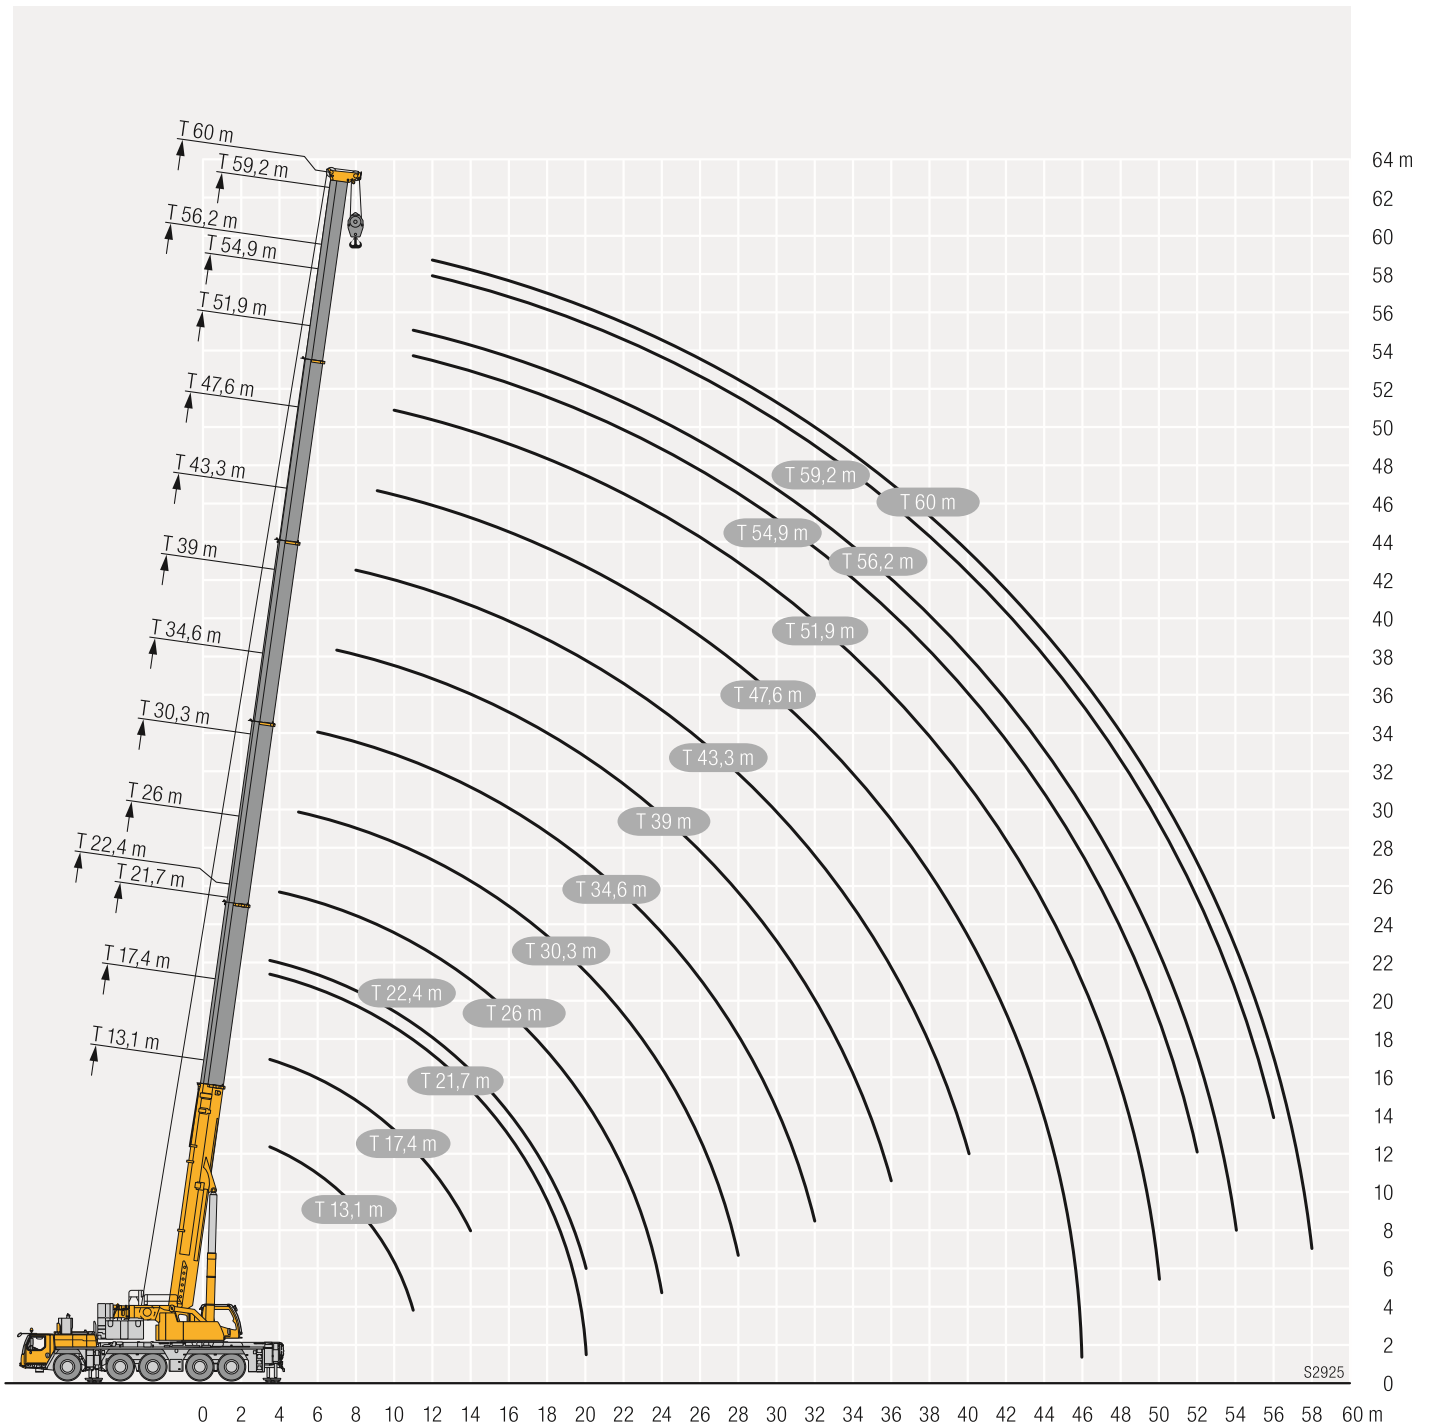

揚程図 T(メインブーム)

注意

1. 定格総荷重はフックブロック、玉掛ワイヤー等の自重を含みます。
  また、下記の条件が考慮されていないのでクレーンの操作には充分気をつけて下さい。
  ①地盤の強度、地震による影響
  ②作業速度に応じた動荷重および台風または強風による影響など
2. 本機は水平に設置してクレーン作業を行って下さい。
3. 作業半径はクレーンの旋回中心から荷重の重心までの水平距離です。
4. メインブームの定格総荷重は折りたたみ式ジブを取り除いた状態の値です。
5. 150トンを超える定格総荷重の場合は、特殊吊装置が必要です。