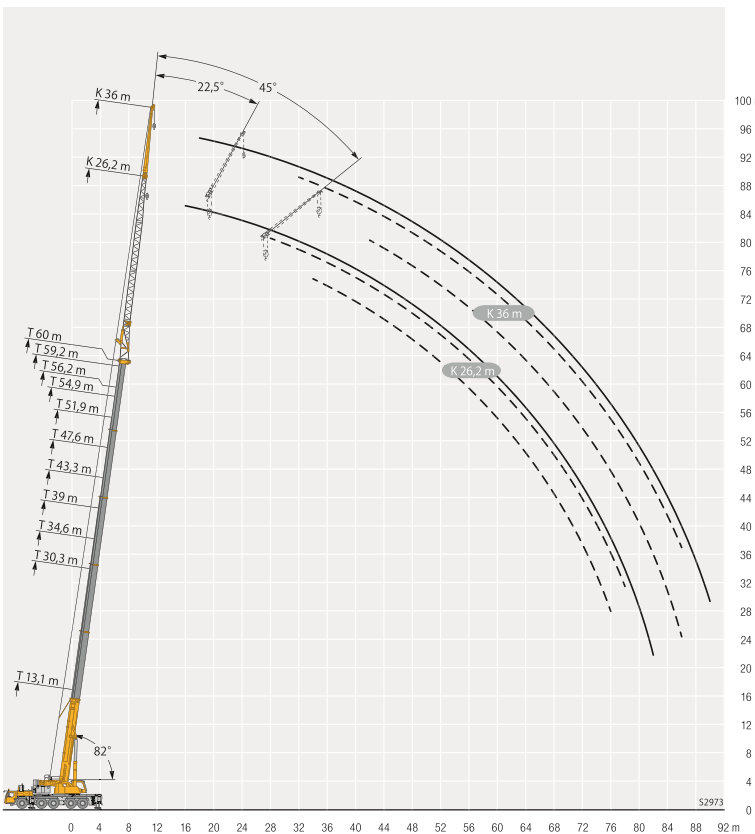

揚程図 TNZK(油圧チルトジブ)

定格総荷重表 TNZK(油圧チルトジブ)

TNZK

T	13,1 m			30,3 m			34,6 m			39 m			43,3 m			47,6 m			T
	12,2 m			12,2 m			12,2 m			12,2 m			12,2 m			12,2 m			
	0°	22,5°	45°	0°	22,5°	45°	0°	22,5°	45°	0°	22,5°	45°	0°	22,5°	45°	0°	22,5°	45°	
3	20,9																		3
3,5	20,9																		3,5
4	20,9																		4
4,5	20,9																		4,5
5	20,9			20,9															5
6	20,9			20,9			20,9												6
7	20,9	20,6		20,9			20,9			20,9									7
8	20,9	19,2		20,9			20,9			20,9			20,9						8
9	20,9	17,9		20,9			20,9			20,9			20,9						9
10	20,5	16,8	12,8	20,9	20,6		20,9			20,9			20,9				20,7		10
11	19,5	15,8	12,4	20,9	19,8		20,9	20		20,9			20,9				20,5		11
12	18,5	15	11,9	20,9	19		20,9	19,4		20,9	19,1		20,9				20,3		12
14	16,4	13,6	11,3	20,9	17,5	12,5	20,9	18	12,6	20,9	18,1		20,9	17,6			19,8		14
16	14,2	12,4	10,7	20,9	16,3	12	20,9	16,8	12,2	20,8	17	12,2	20,8	16,8	12,2	19,1	16,1		16
18	12,5	11,4	10,4	20,4	15,3	11,6	20,6	15,8	11,8	20,5	16,1	11,9	19,9	16	11,9	18,5	15,3	11,8	18
20	11,1	10,6	10,3	19,2	14,4	11,3	19,8	14,9	11,4	19,7	15,2	11,5	19	15,2	11,6	17,8	14,7	11,5	20
22	9,9	9,9	3,9	18	13,6	11	18,6	14,1	11,1	18,7	14,5	11,2	18,2	14,4	11,3	17,1	14	11,3	22
24				16,8	12,9	10,7	17,5	13,5	10,9	17,7	13,8	11	17,4	13,8	11	16,5	13,5	11	24
26				15,4	12,3	10,6	16,5	12,9	10,7	16,8	13,1	10,8	16,6	13,2	10,8	15,9	12,9	10,8	26
28				14,2	11,8	10,4	15,5	12,3	10,5	15,9	12,6	10,6	15,9	12,6	10,7	15,3	12,4	10,7	28
30				13,1	11,2	10,3	14,4	11,7	10,4	15	12	10,5	15,2	12,2	10,5	14,8	12	10,5	30
32				12,1	10,8	10,3	13,4	11,3	10,3	14,2	11,6	10,4	14,4	11,7	10,4	14,2	11,6	10,4	32
34				11,3	10,4	10,3	12,5	10,8	10,3	13,4	11,1	10,3	13,7	11,3	10,3	13,5	11,2	10,2	34
36				10,6	10,1	7,7	11,8	10,5	10,2	12,7	10,7	10,2	13,1	10,9	10,2	12,9	10,9	10,1	36
38				10	9,8		11,1	10,1	9	12	10,4	10,1	12,4	10,6	10	12,2	10,6	10	38
40				9,4			10,4	9,9	7,6	11,3	10,1	10,1	11,7	10,3	10	11,4	10,3	9,9	40
42							9,9	9,7		10,8	9,9	7,1	11,2	10	9,9	10,6	10,1	9,8	42
44							9,2			10,1	9,7	6,4	10,3	9,8	9,9	9,8	9,8	9,8	44
46										9,3	9,5		9,5	9,6	7,9	9,1	9,3	9,4	46
48										7,4			8,8	9	7,2	8,7	8,7	7,8	48
50													8,1	8,3		8,2	8,3	6,6	50
52													6,6	7,4		7,5	7,7	6,1	52
54																7	7,1		54
56																6,2	6,3		56
58																3,2			58

T	51,9 m			54,9 m			56,2 m			59,2 m			60 m			T		
	12,2 m			12,2 m			12,2 m			12,2 m			12,2 m					
	0°	22,5°	45°	0°	22,5°	45°	0°	22,5°	45°	0°	22,5°	45°	0°	22,5°	45°			
11	17,9															11		
12	17,7			15			15,2									12		
14	17,3			14,8			15			13,5					13,2	14		
16	17	15		14,6			14,8			13,3					13,1	16		
18	16,6	14,4		14,4	13		14,5	13,2		13,2					12,9	18		
20	16,1	13,8	11,4	14,1	12,6	11,1	14,3	12,8		13,1	12				12,8	11,9	20	
22	15,7	13,3	11,2	13,7	12,3	10,8	14	12,4	10,9	12,9	11,7	10,5			12,7	11,6	10,5	22
24	15,3	12,9	10,9	13,1	11,9	10,6	13,7	12	10,7	12,5	11,4	10,3			12,4	11,3	10,3	24
26	14,8	12,4	10,8	12,5	11,5	10,4	13,2	11,7	10,4	12,1	11,1	10,1			12	11	10,1	26
28	14,4	12	10,6	11,8	11,1	10,2	12,7	11,3	10,3	11,6	10,9	10			11,5	10,8	9,9	28
30	13,8	11,6	10,4	11,2	10,7	10	12,1	11,1	10,1	11	10,5	9,8			11	10,5	9,8	30
32	13,2	11,3	10,2	10,6	10,2	9,8	11,5	10,8	9,9	10,5	10,2	9,7			10,5	10,1	9,6	32
34	12,6	11	10,1	10,1	9,8	9,6	11	10,4	9,8	10	9,7	9,5			10	9,7	9,4	34
36	12	10,7	9,9	9,5	9,3	9,2	10,5	10,1	9,7	9,6	9,3	9,2			9,5	9,3	9,2	36
38	11,4	10,4	9,8	9	8,9	8,9	10	9,7	9,5	9,1	9	8,9			9,1	8,9	8,9	38
40	10,9	10,2	9,7	8,5	8,5	8,5	9,6	9,4	9,3	8,6	8,6	8,6			8,6	8,6	8,6	40
42	10,2	9,9	9,7	8,1	8,1	8,2	9,2	9	9	8,2	8,2	8,2			8,2	8,2	8,2	42
44	9,6	9,6	9,6	7,7	7,7	7,8	8,8	8,7	8,7	7,9	7,8	7,9			7,9	7,8	7,9	44
46	9	9,2	9,3	7,3	7,3	7,4	8,5	8,4	8,4	7,5	7,5	7,6			7,5	7,5	7,6	46
48	8,3	8,6	8,8	6,9	7	7,1	8,1	8	8,1	7,2	7,1	7,2			7,2	7,2	7,3	48
50	7,6	7,9	8,1	6,6	6,6	6,7	7,7	7,7	7,9	6,8	6,8	6,9			6,8	6,8	7	50
52	7,2	7,3	7,2	6,3	6,3	6,4	7,2	7,4	7,5	6,5	6,5	6,6			6,5	6,6	6,7	52
54	6,9	7	5,6	6	6,1	6,2	6,6	6,9	7	6,2	6,3	6,4			6,2	6,3	6,4	54
56	6,6	6,7	5,3	5,7	5,8	4,7	6,1	6,3	5,5	6	6	6,1			5,9	6	6,1	56
58	6,1	6,3		5,5	5,5	3,5	5,6	5,8	4,4	5,6	5,8	5,8			5,5	5,7	5,8	58
60	5,2			5,2	5,3		5,1	5,3	4	5,1	5,3	3,9			5	5,3	4,8	60
62	2,9			5	5,1		4,7	4,9	3,5	4,7	4,9	3,4			4,6	4,8	3,5	62
64				3,6			3,9	4,4		4,3	4,5				4,2	4,4	3	64
66							2,2			3,9	4,1				3,9	4		66
68										2,7					3			68
70															1,3			70

t_259_002_11001_00_000 / 31001_00_000