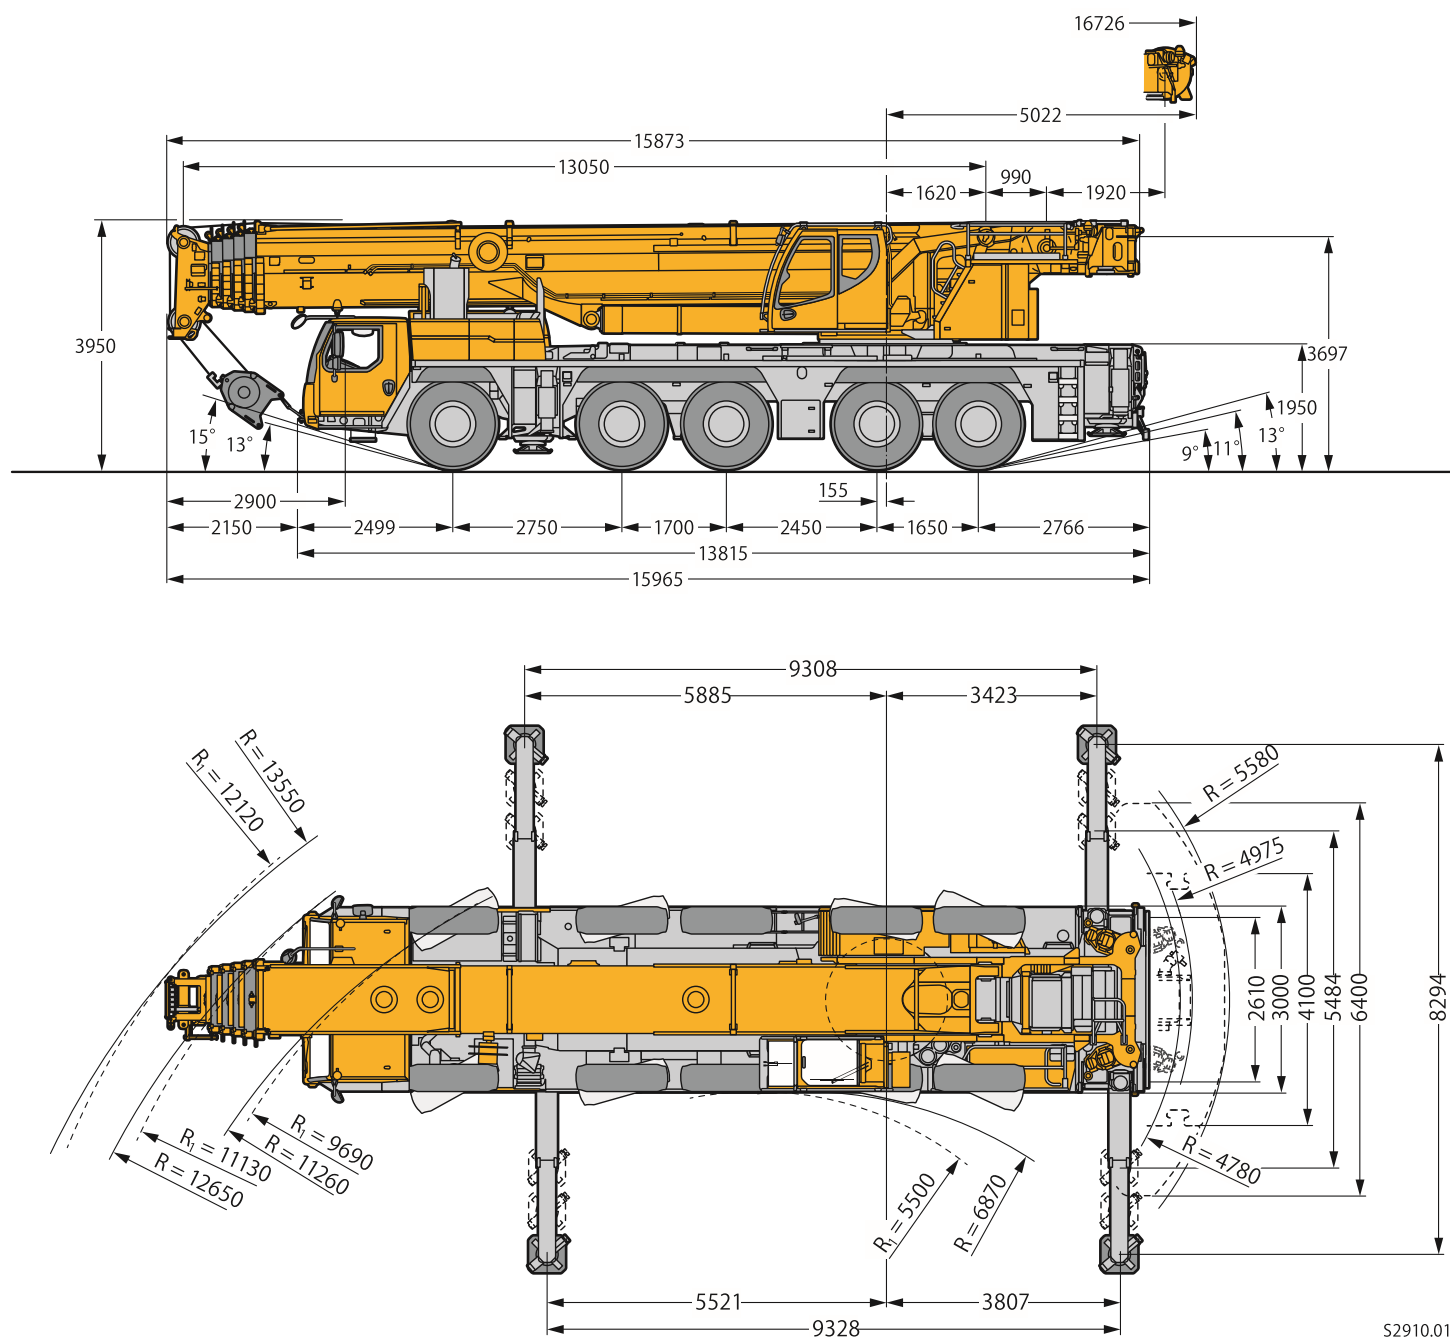

定格総荷重表 TS(ストロングジブ)

	13,1 m	30,3m	34,6 m	39 m	43,3 m	47,6 m	51,9 m	54,9 m	56,2 m	59,2 m	60 m	
	46 m											
10	7											10
11	6,8											11
12	6,7											12
14	6,3	6,9	6,7									14
16	5,9	6,6	6,4	6,2								16
18	5,5	6,3	6,2	6	5,6	5,2						18
20	5,1	6	5,9	5,7	5,4	5	4,5					20
22	4,7	5,7	5,6	5,5	5,2	4,8	4,3	3,7	3,8			22
24	4,4	5,4	5,4	5,2	5	4,7	4,2	3,6	3,7	3,3	3,3	24
26	4	5,1	5,1	5	4,8	4,5	4,1	3,5	3,6	3,3	3,2	26
28	3,7	4,8	4,8	4,7	4,6	4,3	3,9	3,4	3,5	3,2	3,2	28
30	3,5	4,5	4,5	4,5	4,4	4,1	3,8	3,3	3,4	3,1	3,1	30
32	3,2	4,2	4,3	4,3	4,1	4	3,6	3,2	3,3	3,1	3	32
34	3	4	4,1	4	4	3,8	3,5	3,1	3,2	3	2,9	34
36	2,8	3,8	3,9	3,8	3,8	3,6	3,4	3,1	3,1	2,9	2,9	36
38	2,7	3,6	3,6	3,6	3,6	3,5	3,3	3	3	2,8	2,8	38
40	2,5	3,4	3,5	3,5	3,4	3,3	3,2	2,9	2,9	2,7	2,7	40
42	2,3	3,2	3,3	3,3	3,3	3,2	3,1	2,8	2,8	2,7	2,7	42
44	2,2	3	3,1	3,2	3,2	3,1	3	2,7	2,8	2,6	2,6	44
46	2,1	2,9	3	3	3	3	2,9	2,6	2,7	2,5	2,5	46
48	1,9	2,7	2,8	2,9	2,9	2,9	2,8	2,5	2,6	2,5	2,4	48
50	1,8	2,6	2,7	2,8	2,8	2,8	2,7	2,5	2,5	2,4	2,4	50
52	1,7	2,5	2,6	2,7	2,7	2,6	2,6	2,4	2,4	2,3	2,3	52
54	1,7	2,4	2,5	2,5	2,6	2,5	2,5	2,3	2,3	2,2	2,2	54
56	1,6	2,3	2,4	2,4	2,5	2,5	2,4	2,2	2,3	2,2	2,2	56
58		2,2	2,3	2,3	2,4	2,4	2,3	2,2	2,2	2,1	2,1	58
60		2,1	2,2	2,2	2,3	2,3	2,2	2,1	2,1	2,1	2,1	60
62		2	2,1	2,1	2,2	2,2	2,1	2	2,1	2	2	62
64		1,9	2	2,1	2,1	2,1	2,1	2	2	1,9	1,9	64
66		1,8	1,9	2	2	2	2	1,9	1,9	1,9	1,9	66
68		1,7	1,8	1,9	1,9	2	1,9	1,8	1,9	1,8	1,8	68
70		1,7	1,7	1,8	1,9	1,9	1,9	1,8	1,8	1,8	1,8	70
72		1,6	1,7	1,7	1,8	1,8	1,8	1,7	1,8	1,7	1,7	72
74		1,6	1,6	1,7	1,7	1,8	1,8	1,6	1,7	1,7	1,7	74
76			1,6	1,6	1,7	1,7	1,7	1,6	1,7	1,6	1,6	76
78			1,5	1,6	1,6	1,7	1,7	1,5	1,6	1,6	1,6	78
80				1,5	1,6	1,6	1,6	1,5	1,6	1,5	1,5	80
82				1,5	1,5	1,6	1,6	1,5	1,5	1,5	1,5	82
84					1,5	1,5	1,5	1,4	1,5	1,4	1,4	84
86					1,5	1,5	1,5	1,4	1,4	1,4	1,4	86
88						1,5	1,5	1,3	1,4	1,4	1,4	88
90						1,3	1,4	1,3	1,4	1,3	1,3	90
92							1,3	1,3	1,3	1,3	1,3	92
94							1	1,3	1,3	1,3	1,2	94
96								1		1,1	1	96

t_259_005_24001_00_000 / 44001_00_000

主寸法

単位:mm

外観寸法

本機は公道を走行する場合、ブーム、カウンターウェイトなどをはずし走行しなければなりません。

リープヘル・ジャパン株式会社

〒230-0053 横浜市鶴見区大黒町5番39号

TEL. 045-505-8687 (営業)

045-505-8689 (サービス)

FAX. 045-505-8683

なお、本仕様は予告なく変更することがあります。
td-259-01-defisr02-2016

2016.12.1000