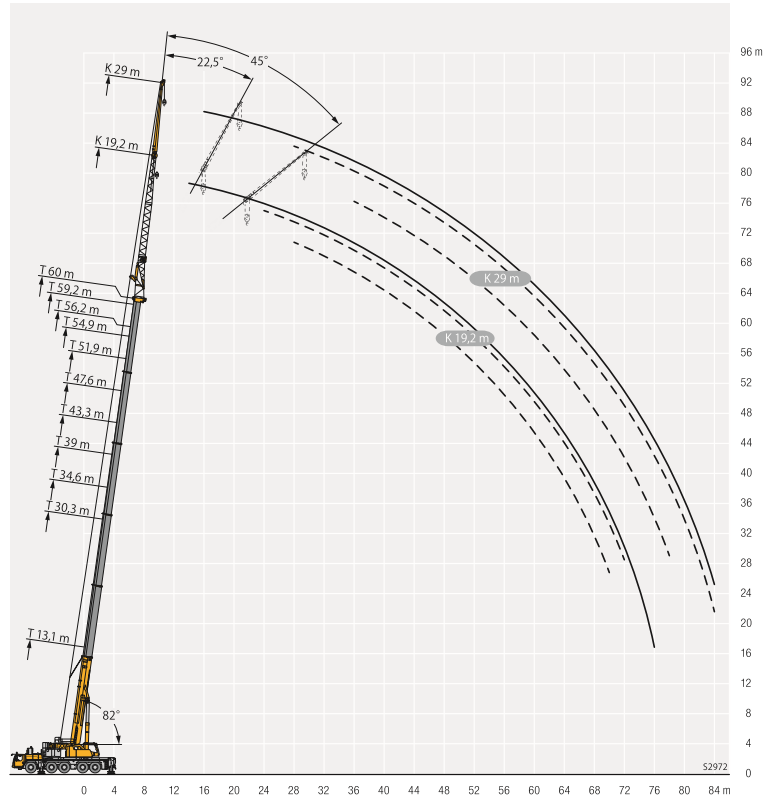

揚程図 TNZK(油圧チルトジブ)

定格総荷重表 TNZK(油圧チルトジブ)

TNZK

T	13,1 m			30,3 m			34,6 m			39 m			43,3 m			47,6 m			T
	12,2 m			12,2 m			12,2 m			12,2 m			12,2 m			12,2 m			
	0°	22,5°	45°	0°	22,5°	45°	0°	22,5°	45°	0°	22,5°	45°	0°	22,5°	45°	0°	22,5°	45°	
3	20,9																		3
3,5	20,9																		3,5
4	20,9																		4
4,5	20,9																		4,5
5	20,9			20,9															5
6	20,9			20,9			20,9												6
7	20,9	20,6		20,9			20,9			20,9									7
8	20,9	19,2		20,9			20,9			20,9			20,9						8
9	20,9	17,9		20,9			20,9			20,9			20,9						9
10	20,5	16,8	12,8	20,9	20,6		20,9			20,9			20,9				20,7		10
11	19,5	15,8	12,4	20,9	19,8		20,9	20		20,9			20,9				20,5		11
12	18,5	15	11,9	20,9	19		20,9	19,4		20,9	19,1		20,9				20,3		12
14	16,4	13,6	11,3	20,9	17,5	12,5	20,9	18	12,6	20,9	18,1		20,9	17,6			19,8		14
16	14,2	12,4	10,7	20,9	16,3	12	20,9	16,8	12,2	20,8	17	12,2	20,8	16,8	12,2	19,1	16,1		16
18	12,5	11,4	10,4	20,4	15,3	11,6	20,6	15,8	11,8	20,5	16,1	11,9	19,9	16	11,9	18,5	15,3	11,8	18
20	11,1	10,6	10,3	19,2	14,4	11,3	19,8	14,9	11,4	19,7	15,2	11,5	19	15,2	11,6	17,8	14,7	11,5	20
22	9,9	9,9	3,9	18	13,6	11	18,6	14,1	11,1	18,7	14,5	11,2	18,2	14,4	11,3	17,1	14	11,3	22
24				16,8	12,9	10,7	17,5	13,5	10,9	17,7	13,8	11	17,4	13,8	11	16,5	13,5	11	24
26				15,4	12,3	10,6	16,5	12,9	10,7	16,8	13,1	10,8	16,6	13,2	10,8	15,9	12,9	10,8	26
28				14,2	11,8	10,4	15,5	12,3	10,5	15,9	12,6	10,6	15,9	12,6	10,7	15,3	12,4	10,7	28
30				13,1	11,2	10,3	14,4	11,7	10,4	15	12	10,5	15,2	12,2	10,5	14,8	12	10,5	30
32				12,1	10,8	10,3	13,4	11,3	10,3	14,2	11,6	10,4	14,4	11,7	10,4	14,2	11,6	10,4	32
34				11,3	10,4	10,3	12,5	10,8	10,3	13,4	11,1	10,3	13,7	11,3	10,3	13,5	11,2	10,2	34
36				10,6	10,1	7,7	11,8	10,5	10,2	12,7	10,7	10,2	13,1	10,9	10,2	12,9	10,9	10,1	36
38				10	9,8		11,1	10,1	9	12	10,4	10,1	12,4	10,6	10	12,2	10,6	10	38
40				9,4			10,4	9,9	7,6	11,3	10,1	10,1	11,7	10,3	10	11,4	10,3	9,9	40
42							9,9	9,7		10,8	9,9	7,1	11,2	10	9,9	10,6	10,1	9,8	42
44							9,2			10,1	9,7	6,4	10,3	9,8	9,9	9,8	9,8	9,8	44
46										9,3	9,5		9,5	9,6	7,9	9,1	9,3	9,4	46
48										7,4			8,8	9	7,2	8,7	8,7	7,8	48
50													8,1	8,3		8,2	8,3	6,6	50
52													6,6	7,4		7,5	7,7	6,1	52
54																7	7,1		54
56																6,2	6,3		56
58																3,2			58

T	51,9 m			54,9 m			56,2 m			59,2 m			60 m			T		
	12,2 m			12,2 m			12,2 m			12,2 m			12,2 m					
	0°	22,5°	45°	0°	22,5°	45°	0°	22,5°	45°	0°	22,5°	45°	0°	22,5°	45°			
11	17,9															11		
12	17,7			15			15,2									12		
14	17,3			14,8			15			13,5					13,2	14		
16	17	15		14,6			14,8			13,3					13,1	16		
18	16,6	14,4		14,4	13		14,5	13,2		13,2					12,9	18		
20	16,1	13,8	11,4	14,1	12,6	11,1	14,3	12,8		13,1	12				12,8	11,9	20	
22	15,7	13,3	11,2	13,7	12,3	10,8	14	12,4	10,9	12,9	11,7	10,5			12,7	11,6	10,5	22
24	15,3	12,9	10,9	13,1	11,9	10,6	13,7	12	10,7	12,5	11,4	10,3			12,4	11,3	10,3	24
26	14,8	12,4	10,8	12,5	11,5	10,4	13,2	11,7	10,4	12,1	11,1	10,1			12	11	10,1	26
28	14,4	12	10,6	11,8	11,1	10,2	12,7	11,3	10,3	11,6	10,9	10			11,5	10,8	9,9	28
30	13,8	11,6	10,4	11,2	10,7	10	12,1	11,1	10,1	11	10,5	9,8			11	10,5	9,8	30
32	13,2	11,3	10,2	10,6	10,2	9,8	11,5	10,8	9,9	10,5	10,2	9,7			10,5	10,1	9,6	32
34	12,6	11	10,1	10,1	9,8	9,6	11	10,4	9,8	10	9,7	9,5			10	9,7	9,4	34
36	12	10,7	9,9	9,5	9,3	9,2	10,5	10,1	9,7	9,6	9,3	9,2			9,5	9,3	9,2	36
38	11,4	10,4	9,8	9	8,9	8,9	10	9,7	9,5	9,1	9	8,9			9,1	8,9	8,9	38
40	10,9	10,2	9,7	8,5	8,5	8,5	9,6	9,4	9,3	8,6	8,6	8,6			8,6	8,6	8,6	40
42	10,2	9,9	9,7	8,1	8,1	8,2	9,2	9	9	8,2	8,2	8,2			8,2	8,2	8,2	42
44	9,6	9,6	9,6	7,7	7,7	7,8	8,8	8,7	8,7	7,9	7,8	7,9			7,9	7,8	7,9	44
46	9	9,2	9,3	7,3	7,3	7,4	8,5	8,4	8,4	7,5	7,5	7,6			7,5	7,5	7,6	46
48	8,3	8,6	8,8	6,9	7	7,1	8,1	8	8,1	7,2	7,1	7,2			7,2	7,2	7,3	48
50	7,6	7,9	8,1	6,6	6,6	6,7	7,7	7,7	7,9	6,8	6,8	6,9			6,8	6,8	7	50
52	7,2	7,3	7,2	6,3	6,3	6,4	7,2	7,4	7,5	6,5	6,5	6,6			6,5	6,6	6,7	52
54	6,9	7	5,6	6	6,1	6,2	6,6	6,9	7	6,2	6,3	6,4			6,2	6,3	6,4	54
56	6,6	6,7	5,3	5,7	5,8	4,7	6,1	6,3	5,5	6	6	6,1			5,9	6	6,1	56
58	6,1	6,3		5,5	5,5	3,5	5,6	5,8	4,4	5,6	5,8	5,8			5,5	5,7	5,8	58
60	5,2			5,2	5,3		5,1	5,3	4	5,1	5,3	3,9			5	5,3	4,8	60
62	2,9			5	5,1		4,7	4,9	3,5	4,7	4,9	3,4			4,6	4,8	3,5	62
64				3,6			3,9	4,4		4,3	4,5				4,2	4,4	3	64
66							2,2			3,9	4,1				3,9	4		66
68										2,7					3			68
70															1,3			70

t_259_002_11001_00_000 / 31001_00_000