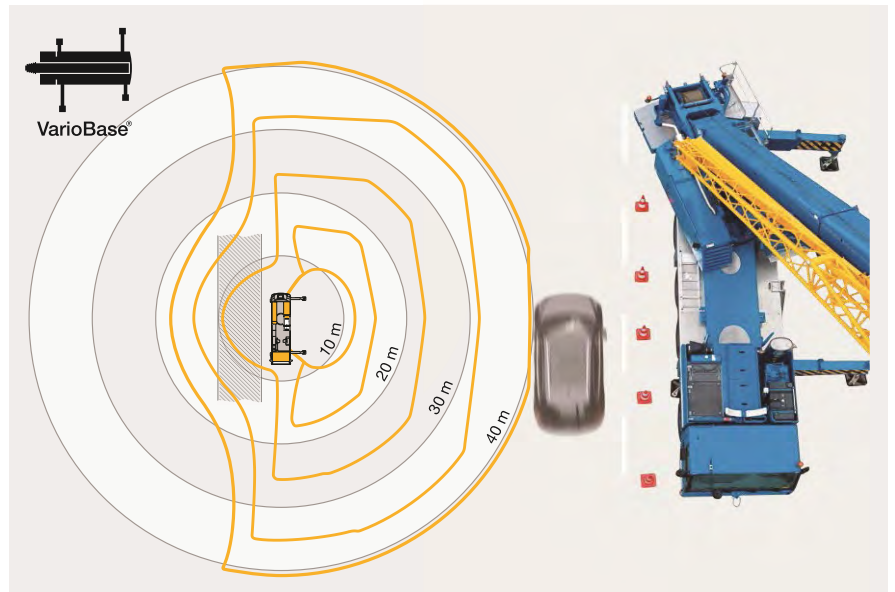

フック仕様

容量 (ton)	シーブ数
150	9
142.6	7
107.7	5
70.6	3
31.2	1
10.5	—

フックはオプション設定ですので上記の中からお選び下さい。