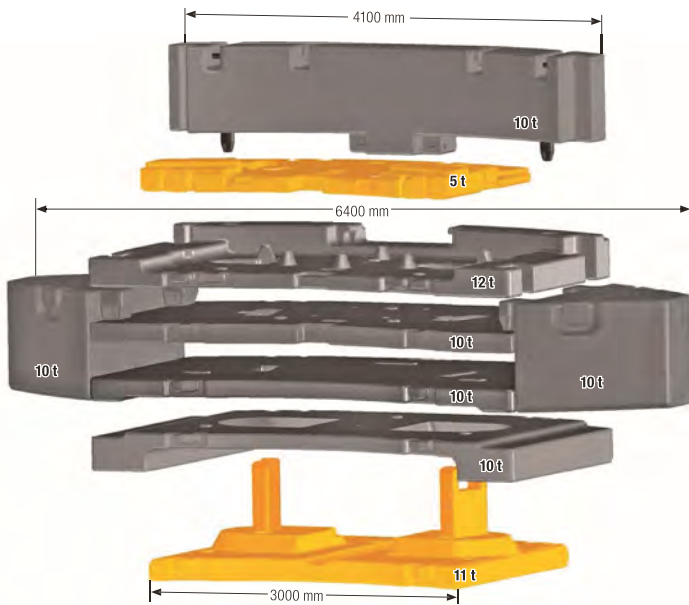

■ 常用ブレーキ

2回路式サーボブレーキが全軸に装備されています。また、エディカレント式電磁ブレーキ(テルマブレーキ)を装備しています。

■ パーキング用ブレーキ

スプリング作動のブレーキが第2、3、4及び5軸に作動します。

カウンターウェイト

走行軌跡図

(通常ステアリング操作時)

単位: mm