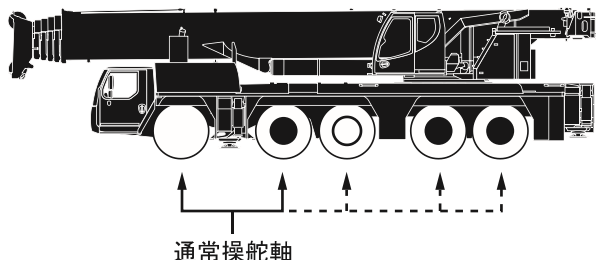

キャリア部主仕様

軸数	5
最高速度	80km/h
総輪数	10
定員	2名
最小回転半径	11. 23m/9. 69m
登坂能力(低速切替時)	約32°

エンジン仕様

メーカー名	リープヘル社製 D946 A7
型式	ディーゼルエンジン
冷却方式	水冷
シリンダー数	6
出力	544HP
最大トルク	2516Nm
燃料タンク	約 750 ℓ

駆動部

駆動軸: 常時駆動します。

※3、4、5軸は、1、2軸と独立して操舵可能。
(リアステアリング操作)
30km/h以下: 1、2軸及び3、4、5軸が電氣的に操舵。
30km/h以上: 3、4軸が直進に固定。
60km/h以上: さらに5軸が直進に固定。
但し、状況により1、2、3軸が同方向、4、5軸が反対方向に操舵も可能。

特徴

■ トランスミッション

ZF製ミッションでオートマチックコントロール"AS-TRONIC"及びZFインターダーを内蔵しております。前進12段、後進2段となっております。

■ 車軸

悪路においては、デフロックする事が可能です。

■ サスペンション

全軸ハイドロニューマチックサスペンションであり、自動水平復帰機能(ニボー)を有しています。状況に応じて車高を上下に調整可能です。(＋150mm/－100mm)全輪油圧サスペンションをロックする事が可能です。

■ ステアリング

通常走行では第1、2、3、4及び5軸が操舵されます。油圧源として2つは通常時、エンジンで駆動され、もう1つは非常用として駆動軸により駆動されます。

■ 常用ブレーキ

2回路式サーボブレーキが全軸に装備されています。また、エディカレント式電磁ブレーキ(テルマブレーキ)を装備しています。

■ パーキング用ブレーキ

スプリング作動のブレーキが第2、3、4及び5軸に作動します。