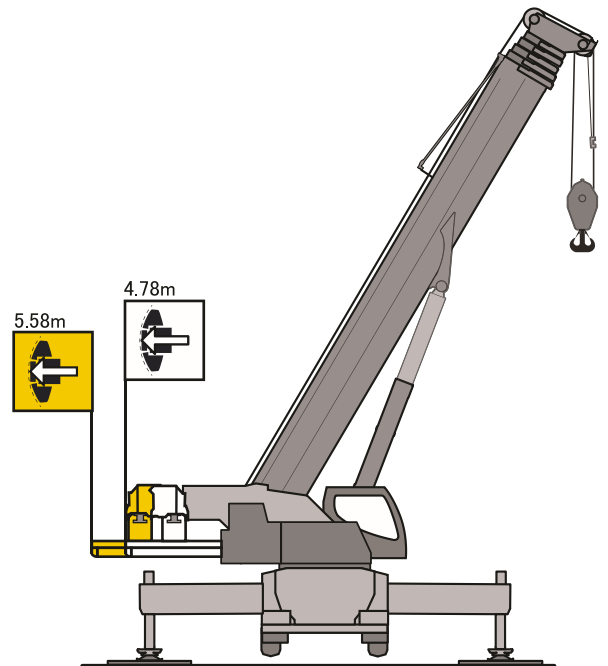

■ 常用ブレーキ

2回路式サーボブレーキが全軸に装備されています。また、エディカレント式電磁ブレーキ(テルマブレーキ)を装備しています。

■ パーキング用ブレーキ

スプリング作動のブレーキが第2、3、4及び5軸に作動します。

カウンターウェイト

走行軌跡図

(通常ステアリング操作時)

単位: mm